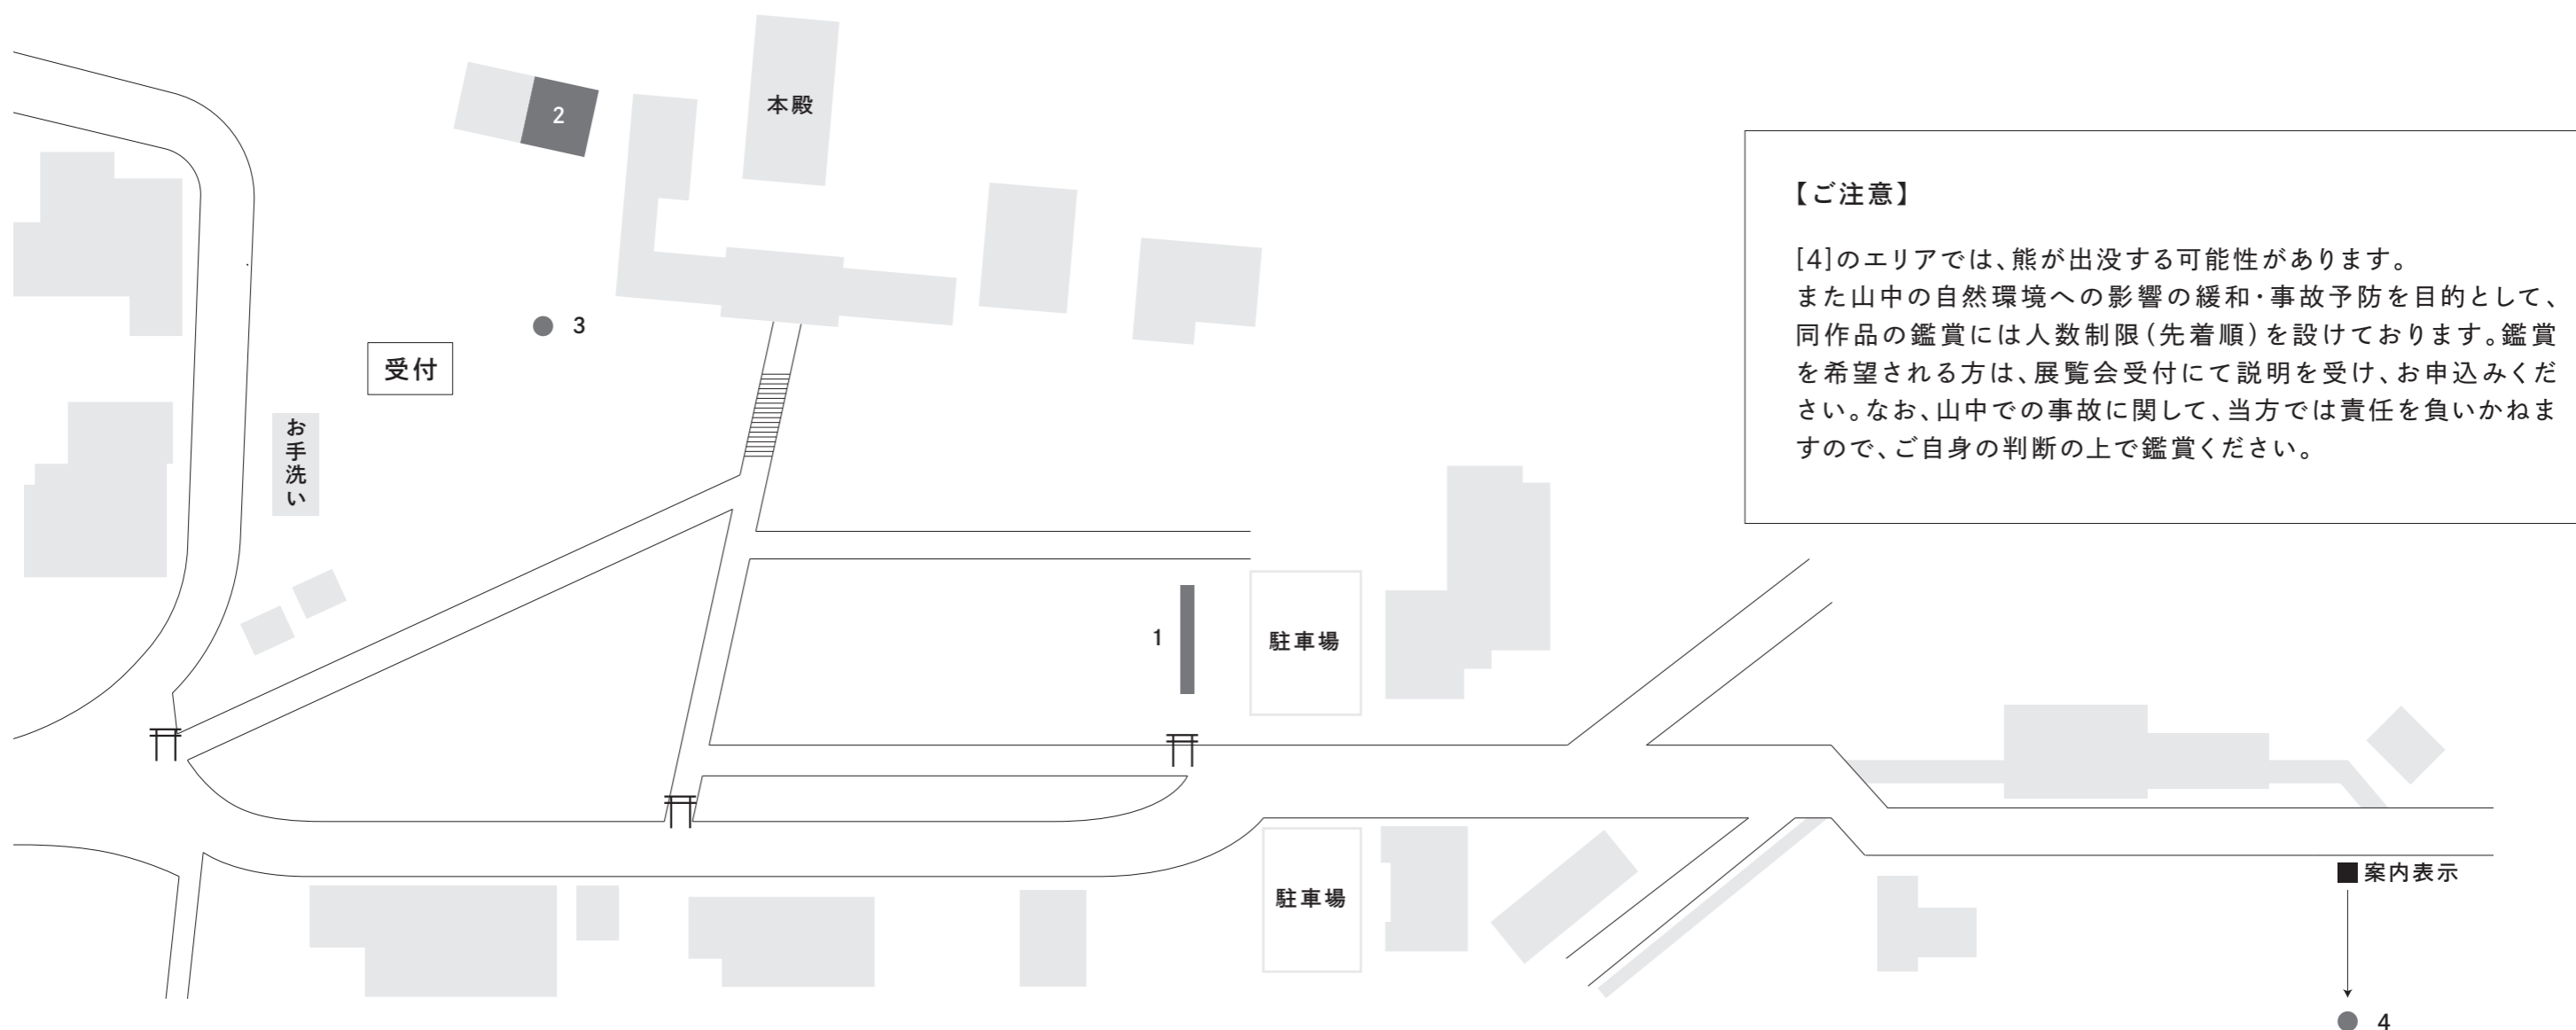

特別展「つくるー土地、暮らし、祈りが織りなすものー」
FLOOR MAP(大瀧神社・岡太神社 | Otaki-Okamoto Shrines)

【ご注意】

[4]のエリアでは、熊が出没する可能性があります。
また山中の自然環境への影響の緩和・事故予防を目的として、
同作品の鑑賞には人数制限(先着順)を設けております。鑑賞
を希望される方は、展覧会受付にて説明を受け、お申込みくだ
さい。なお、山中での事故に関して、当方では責任を負いかねま
すので、ご自身の判断の上で鑑賞ください。

《水鏡 / 羽》
2018
鹿角

[4] 橋本 雅也

《樹洞のユリ》
2022
鹿角
山道制作協力: 後藤翔太
(環境再生師)

各会場の出展作家情報は、
こちらのQRコードからご覧ください。
Artist's Profile on our web-site.

日本語

English

ご鑑賞の後は、こちらのQRコードから
アンケートにご協力ください。
Please fill out the questionnaire.